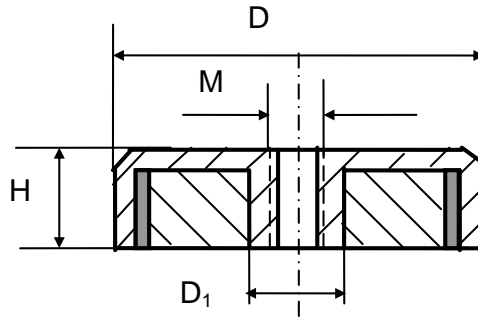

## Magnetic Assemblies

### CY-NF Series, NdFeB, Plastics Injected, Zinc Plated

Type	Dimensions (mm)				Weight (g)	Adhesive Force (kg)
	ØD	M	ØD <sub>1</sub>	H		
CY-NF16	16	4	7	6	8	4.0
CY-NF20	20	4	8	7	15	6
CY-NF25	25	5	9	8	27	14
CY-NF32	32	6	9	8	44	23
CY-NF36	36	6	11	9	63	29
CY-NF42	42	6	11	9	86	32
CY-NF48	48	8	15	11.5	144	63
CY-NF60	60	8	15	15	295	95
CY-NF75	75	10	18	18	454	155